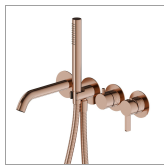

BLINK CHIC

71178E.58.061

Gruppo vasca a parete. Ø70 - finitura PVD Copper Bronze

Luxury. Composto da miscelatore vasca da incasso con deviatore, bocca di erogazione e set doccia. Parte esterna

PVD Copper Bronze

CARATTERISTICHE

Materiale	Ottone
Tecnologia	Save Water
Installazione	Incasso a parete
Tipo di foro	4 fori
Tipologia deviatore	Con deviatore Meccanico
Miscelazione dell' acqua	Meccanica
Necessari per l'installazione	<u>31088.00.000</u>

DISEGNO TECNICO

BLINK CHIC

71178E.58.061

Gruppo vasca a parete. Ø70 - finitura PVD Copper Bronze

FINITURE DISPONIBILI

58.061

PVD Copper Bronze

01.093

finitura PVD Brushed Pale Gold

61.020

finitura PVD Glossy Gold