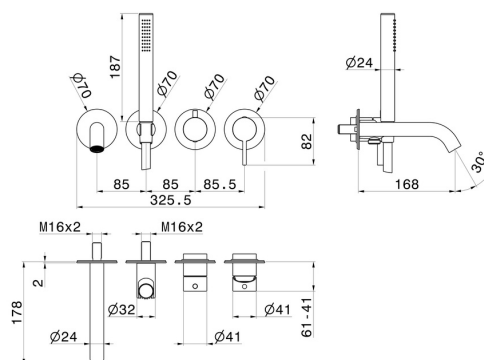

BLINK CHIC

71178E.58.061

Gruppo vasca a parete. Ø70 - finitura PVD Copper Bronze

Luxury. Composto da miscelatore vasca da incasso con deviatore, bocca di erogazione e set doccia. Parte esterna

PVD Copper Bronze

CARATTERISTICHE

Materiale	Ottone
Tecnologia	Save Water
Installazione	Incasso a parete
Tipo di foro	4 fori
Tipologia deviatore	Con deviatore Meccanico
Miscelazione dell' acqua	Meccanica
Necessari per l'installazione	<u>31088.00.000</u>

DISEGNO TECNICO

BLINK CHIC

71178E.58.061

Gruppo vasca a parete. Ø70 - finitura PVD Copper Bronze

FINITURE DISPONIBILI

58.061

PVD Copper Bronze

01.093