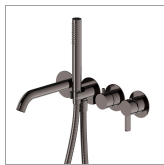

BLINK CHIC

71178E.58.063

Gruppo vasca a parete. Ø70 - finitura PVD Gun Metal

Luxury. Composto da miscelatore vasca da incasso con deviatore, bocca di erogazione e set doccia. Parte esterna

SAVE
WATER

PVD Gun Metal

CARATTERISTICHE

Materiale

Ottone

Tecnologia

Save Water

Installazione

Incasso a parete

Tipo di foro

Anteprima AR
provalo nella tua casa

Ulteriori dettagli
sul nostro [sito web](#)

BLINK CHIC

71178E.58.063

Gruppo vasca a parete. Ø70 - finitura PVD Gun Metal

FINITURE DISPONIBILI

58.063

PVD Gun Metal