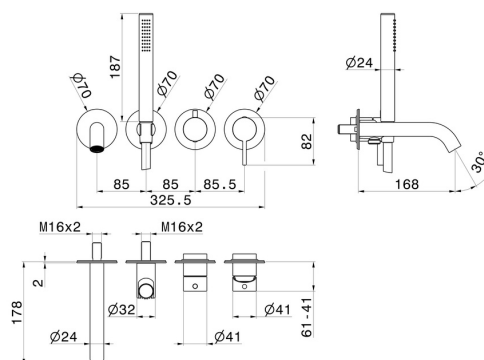

BLINK CHIC

71178E.58.063

Gruppo vasca a parete. Ø70 - finitura PVD Gun Metal

Luxury. Composto da miscelatore vasca da incasso con deviatore, bocca di erogazione e set doccia. Parte esterna

SAVE
WATER

PVD Gun Metal

CARATTERISTICHE

Materiale

Ottone

Tecnologia

Save Water

Installazione

Incasso a parete

Tipo di foro

4 fori

Tipologia deviatore

Con deviatore Meccanico

Miscelazione dell' acqua

Meccanica

Necessari per l'installazione

31088.00.000

DISEGNO TECNICO

Anteprima AR
provalo nella tua casa

Ulteriori dettagli
sul nostro [sito web](#)

BLINK CHIC

71178E.58.063

Gruppo vasca a parete. Ø70 - finitura PVD Gun Metal

FINITURE DISPONIBILI

58.063

PVD Gun Metal