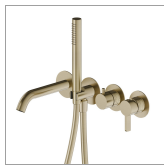

BLINK CHIC

71178E.59.098

Gruppo vasca a parete. Ø70 - finitura PVD Brushed Pale Gold

Luxury. Composto da miscelatore vasca da incasso con deviatore, bocca di erogazione e set doccia. Parte esterna

PVD Brushed Pale Gold

CARATTERISTICHE

Materiale	Ottone
Tecnologia	Save Water
Installazione	Incasso a parete
Tipo di foro	4 fori
Tipologia deviatore	Con deviatore Meccanico
Miscelazione dell' acqua	Meccanica
Necessari per l'installazione	<u>31088.00.000</u>

DISEGNO TECNICO

BLINK CHIC

71178E.59.098

Gruppo vasca a parete. Ø70 - finitura PVD Brushed Pale Gold

FINITURE DISPONIBILI

59.098

PVD Brushed Pale Gold

01.093

finitura PVD Gun Metal

61.020

finitura PVD Glossy Gold