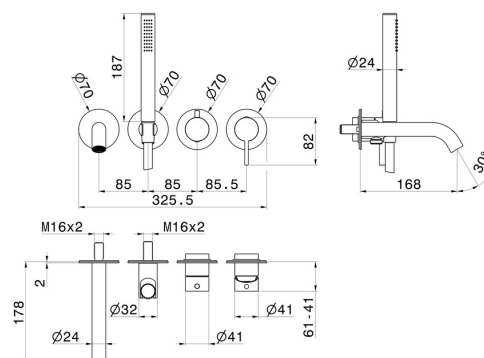

BLINK CHIC

71178E.59.098

Gruppo vasca a parete. Ø70 - finitura PVD Brushed Pale Gold

Luxury. Composto da miscelatore vasca da incasso con deviatore, bocca di erogazione e set doccia. Parte esterna

PVD Brushed Pale Gold

CARATTERISTICHE

Materiale	Ottone
Tecnologia	Save Water
Installazione	Incasso a parete
Tipo di foro	4 fori
Tipologia deviatore	Con deviatore Meccanico
Miscelazione dell' acqua	Meccanica
Necessari per l'installazione	<u>31088.00.000</u>

DISEGNO TECNICO

BLINK CHIC

71178E.59.098

Gruppo vasca a parete. Ø70 - finitura PVD Brushed Pale Gold

FINITURE DISPONIBILI

59.098

PVD Brushed Pale Gold

01.093