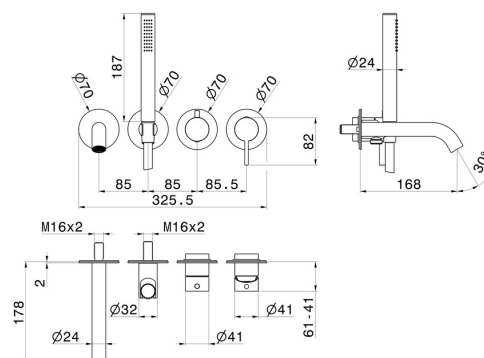

BLINK CHIC

71178E.61.020

Gruppo vasca a parete. Ø70 - finitura PVD Glossy Gold

Luxury. Composto da miscelatore vasca da incasso con deviatore, bocca di erogazione e set doccia. Parte esterna

PVD Glossy Gold

CARATTERISTICHE

Materiale	Ottone
Tecnologia	Save Water
Installazione	Incasso a parete
Tipo di foro	4 fori
Tipologia deviatore	Con deviatore Meccanico
Miscelazione dell' acqua	Meccanica
Necessari per l'installazione	<u>31088.00.000</u>

DISEGNO TECNICO

BLINK CHIC

71178E.61.020

Gruppo vasca a parete. Ø70 - finitura PVD Glossy Gold

FINITURE DISPONIBILI

61.020

PVD Glossy Gold

01.093