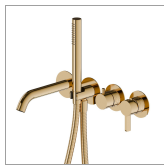

BLINK CHIC

71178E.61.020

Gruppo vasca a parete. Ø70 - finitura PVD Glossy Gold

Luxury. Composto da miscelatore vasca da incasso con deviatore, bocca di erogazione e set doccia. Parte esterna

PVD Glossy Gold

CARATTERISTICHE

Materiale	Ottone
Tecnologia	Save Water
Installazione	Incasso a parete
Tipo di foro	4 fori
Tipologia deviatore	Con deviatore Meccanico
Miscelazione dell' acqua	Meccanica
Necessari per l'installazione	<u>31088.00.000</u>

DISEGNO TECNICO

BLINK CHIC

71178E.61.020

Gruppo vasca a parete. Ø70 - finitura PVD Glossy Gold

FINITURE DISPONIBILI

61.020

PVD Glossy Gold

01.093

finitura PVD Gun Metal

59.098

finitura PVD Brushed Pale Gold