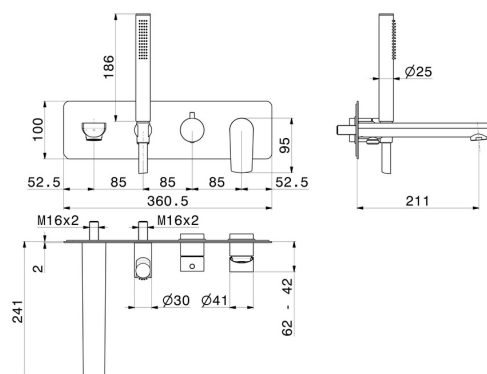

HAKA

72072E.01.014

Gruppo vasca a parete - finitura Bianco opaco

Composto da miscelatore vasca da incasso con deviatore, bocca di erogazione e set doccia. Parte esterna.

CARATTERISTICHE

Materiale	Ottone
Tecnologia	Save Water
Installazione	Incasso a parete
Miscelazione dell' acqua	Meccanica
Necessari per l'installazione	<u>31088.00.000</u>

DISEGNO TECNICO

HAKA

72072E.01.014

Gruppo vasca a parete - finitura Bianco opaco

FINITURE DISPONIBILI

 **01.014**
Bianco opaco

 **01.093**
finitura Nero opaco

 **21.018**
finitura Cromo