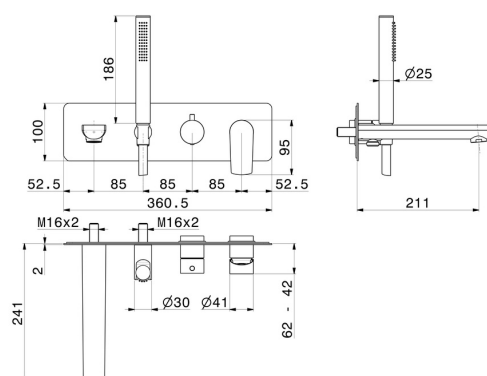

# HAKA

**72072E.01.093**

Gruppo vasca a parete - finitura Nero opaco

Composto da miscelatore vasca da incasso con deviatore, bocca di erogazione e set doccia. Parte esterna.

SAVE  
WATER

Nero opaco

## CARATTERISTICHE

Materiale

**Ottone**

Tecnologia

**Save Water**

Installazione

**Incasso a parete**

Miscelazione dell' acqua

## DISEGNO TECNICO

**HAKA**

**72072E.01.093**

Gruppo vasca a parete - finitura Nero opaco

**FINITURE DISPONIBILI**

---

**01.093**

Nero opaco