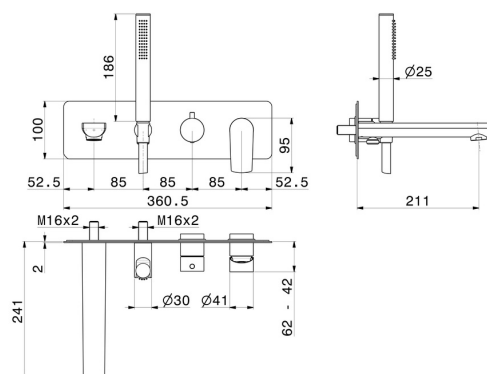

DISEGNO TECNICO