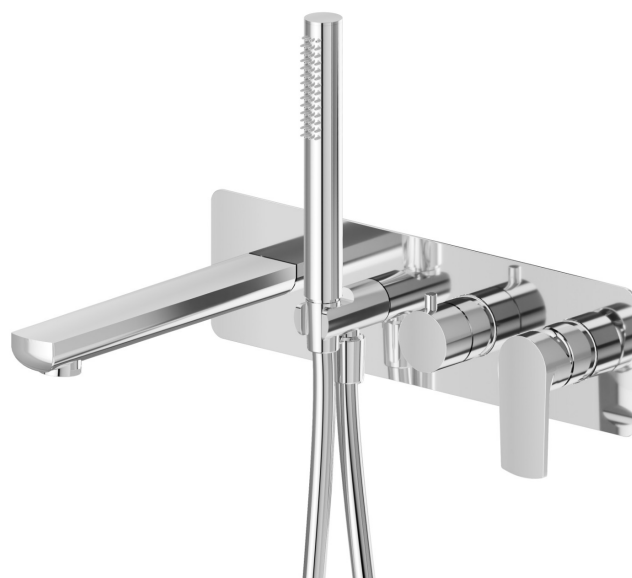

# HAKA

**72072E.21.018**

Gruppo vasca a parete - finitura Cromo

Composto da miscelatore vasca da incasso con deviatore, bocca di erogazione e set doccia. Parte esterna.

SAVE  
WATER

Cromo

## CARATTERISTICHE

Materiale

**Ottone**

Tecnologia

**Save Water**

Installazione

**Incasso a parete**

Miscelazione dell' acqua

## DISEGNO TECNICO

**HAKA**

**72072E.21.018**

Gruppo vasca a parete - finitura Cromo

**FINITURE DISPONIBILI**

---

**21.018**

Cromo