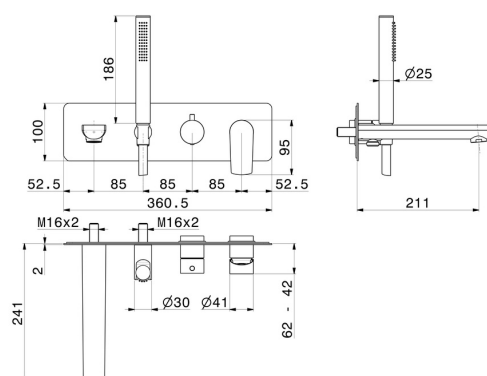

# HAKA

**72072E.59.066**

Gruppo vasca a parete - finitura PVD Acciaio Spazzolato

Composto da miscelatore vasca da incasso con deviatore, bocca di erogazione e set doccia. Parte esterna.

SAVE  
WATER

PVD Acciaio Spazzolato

## CARATTERISTICHE

Materiale

**Ottone**

Tecnologia

**Save Water**

Installazione

**Incasso a parete**

Miscelazione dell' acqua

## DISEGNO TECNICO

**HAKA**

**72072E.59.066**

Gruppo vasca a parete - finitura PVD Acciaio Spazzolato

**FINITURE DISPONIBILI**

---

**59.066**

PVD Acciaio Spazzolato