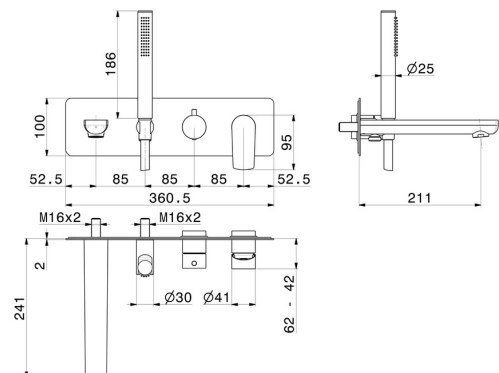

HAKA

72072E.59.097

Gruppo vasca a parete - finitura PVD Brushed Gold

Composto da miscelatore vasca da incasso con deviatore, bocca di erogazione e set doccia. Parte esterna.

SAVE
WATER

PVD Brushed Gold

CARATTERISTICHE

Materiale

Ottone

Tecnologia

Save Water

Installazione

Incasso a parete

Miscelazione dell' acqua

Meccanica

Necessari per l'installazione

31088.00.000

DISEGNO TECNICO

Anteprima AR
provalo nella tua casa

Ulteriori dettagli
sul nostro [sito web](#)

HAKA

72072E.59.097

Gruppo vasca a parete - finitura PVD Brushed Gold