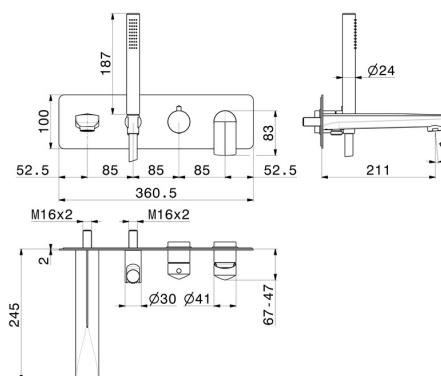

# DELTA ZERO

**72272E.01.014**

Gruppo vasca a parete - finitura Bianco opaco

Composto da miscelatore vasca da incasso con deviatore, bocca di erogazione e set doccia. Parte esterna.

## CARATTERISTICHE

Materiale	<b>Ottone</b>
Tecnologia	<b>Save Water</b>
Installazione	<b>Incasso a parete</b>
Tipologia deviatore	<b>Con deviatore Meccanico</b>
Miscelazione dell' acqua	<b>Meccanica</b>
Necessari per l'installazione	<b><u>31088.00.000</u></b>

## DISEGNO TECNICO

**DELTA ZERO**

**72272E.01.014**

Gruppo vasca a parete - finitura Bianco opaco

**FINITURE DISPONIBILI**

---

**01.014**

Bianco opaco