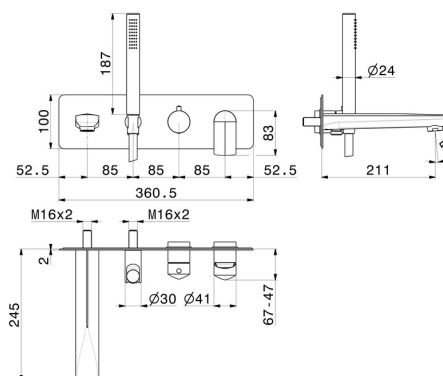

DELTA ZERO

72272E.01.093

Gruppo vasca a parete - finitura Nero opaco

Composto da miscelatore vasca da incasso con deviatore, bocca di erogazione e set doccia. Parte esterna.

SAVE
WATER

Nero opaco

CARATTERISTICHE

Materiale	Ottone
Tecnologia	Save Water
Installazione	Incasso a parete
Tipologia deviatore	Con deviatore Meccanico
Miscelazione dell' acqua	Meccanica
Necessari per l'installazione	<u>31088.00.000</u>

DISEGNO TECNICO

DELTA ZERO

72272E.01.093

Gruppo vasca a parete - finitura Nero opaco

FINITURE DISPONIBILI

01.093

Nero opaco

01.014

finitura Bianco opaco