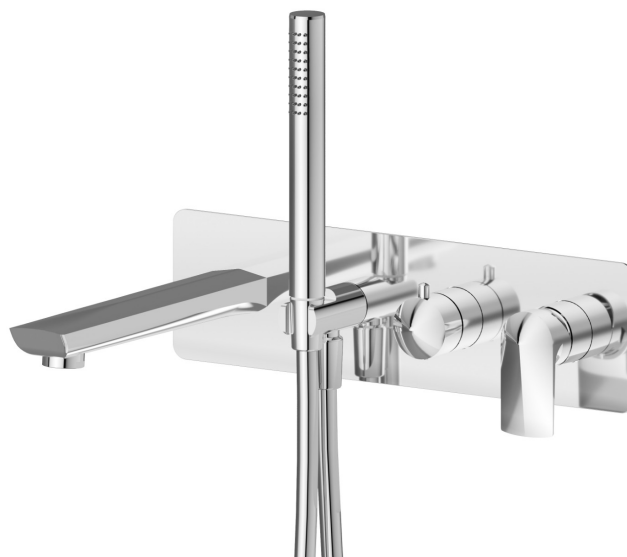

DELTA ZERO

72272E.21.018

Gruppo vasca a parete - finitura Cromo

Composto da miscelatore vasca da incasso con deviatore, bocca di erogazione e set doccia. Parte esterna.

CARATTERISTICHE

Materiale	Ottone
Tecnologia	Save Water
Installazione	Incasso a parete
Tipologia deviatore	Con deviatore Meccanico
Miscelazione dell' acqua	Meccanica
Necessari per l'installazione	<u>31088.00.000</u>

DISEGNO TECNICO

DELTA ZERO

72272E.21.018

Gruppo vasca a parete - finitura Cromo

FINITURE DISPONIBILI

21.018

Cromo

01.014

finitura Bianco opaco

01.093

finitura Nero opaco

58.061

finitura PVD Copper Bronze

58.063

finitura PVD Gun Metal

59.064