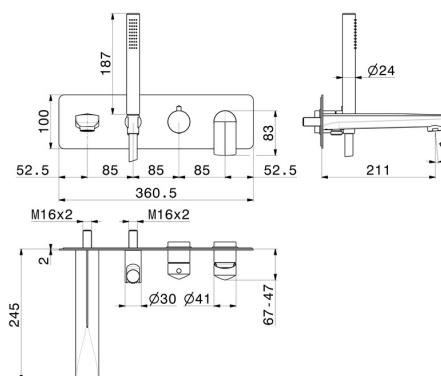

DELTA ZERO

72272E.21.018

Gruppo vasca a parete - finitura Cromo

Composto da miscelatore vasca da incasso con deviatore, bocca di erogazione e set doccia. Parte esterna.

CARATTERISTICHE

Materiale	Ottone
Tecnologia	Save Water
Installazione	Incasso a parete
Tipologia deviatore	Con deviatore Meccanico
Miscelazione dell' acqua	Meccanica
Necessari per l'installazione	<u>31088.00.000</u>

DISEGNO TECNICO

DELTA ZERO

72272E.21.018

Gruppo vasca a parete - finitura Cromo

FINITURE DISPONIBILI

21.018

Cromo

01.014