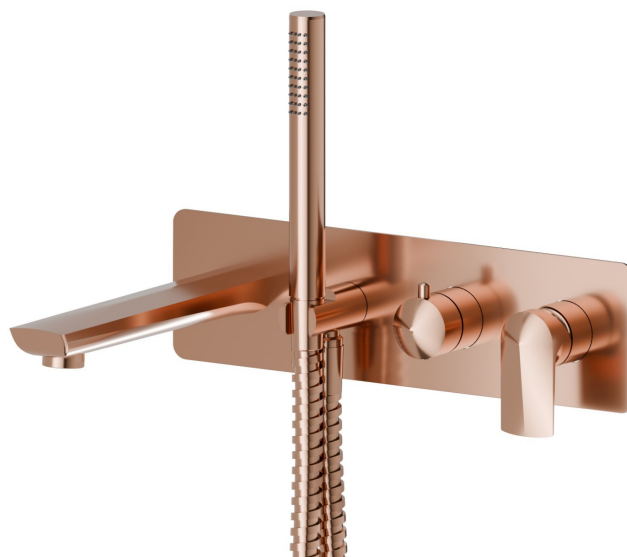

# DELTA ZERO

**72272E.58.061**

Gruppo vasca a parete - finitura PVD Copper Bronze

Composto da miscelatore vasca da incasso con deviatore, bocca di erogazione e set doccia. Parte esterna.

PVD Copper Bronze

## CARATTERISTICHE

Materiale	<b>Ottone</b>
Tecnologia	<b>Save Water</b>
Installazione	<b>Incasso a parete</b>
Tipologia deviatore	<b>Con deviatore Meccanico</b>
Miscelazione dell' acqua	<b>Meccanica</b>
Necessari per l'installazione	<b><u>31088.00.000</u></b>

## **DELTA ZERO**

**72272E.58.061**

Gruppo vasca a parete - finitura PVD Copper Bronze