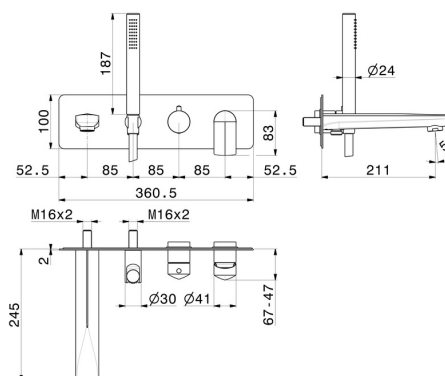

# DELTA ZERO

**72272E.58.061**

Gruppo vasca a parete - finitura PVD Copper Bronze

Composto da miscelatore vasca da incasso con deviatore, bocca di erogazione e set doccia. Parte esterna.

PVD Copper Bronze

## CARATTERISTICHE

Materiale	<b>Ottone</b>
Tecnologia	<b>Save Water</b>
Installazione	<b>Incasso a parete</b>
Tipologia deviatore	<b>Con deviatore Meccanico</b>
Miscelazione dell' acqua	<b>Meccanica</b>
Necessari per l'installazione	<b><u>31088.00.000</u></b>

## DISEGNO TECNICO

## **DELTA ZERO**

**72272E.58.061**

Gruppo vasca a parete - finitura PVD Copper Bronze