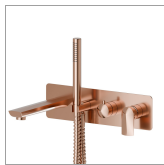

# DELTA ZERO

**72272E.58.061**

Gruppo vasca a parete - finitura PVD Copper Bronze

Composto da miscelatore vasca da incasso con deviatore, bocca di erogazione e set doccia. Parte esterna.

PVD Copper Bronze

## CARATTERISTICHE

Materiale	<b>Ottone</b>
Tecnologia	<b>Save Water</b>
Installazione	<b>Incasso a parete</b>
Tipologia deviatore	<b>Con deviatore Meccanico</b>
Miscelazione dell' acqua	<b>Meccanica</b>
Necessari per l'installazione	<b><u>31088.00.000</u></b>

## **DELTA ZERO**

**72272E.58.061**

Gruppo vasca a parete - finitura PVD Copper Bronze