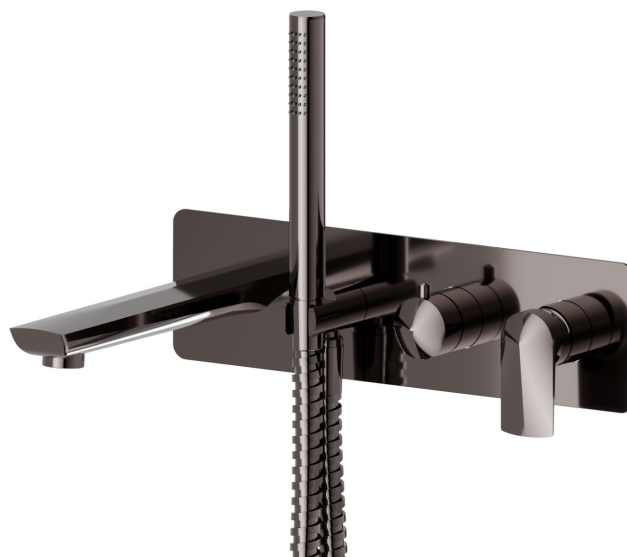

DELTA ZERO

72272E.58.063

Gruppo vasca a parete - finitura PVD Gun Metal

Composto da miscelatore vasca da incasso con deviatore, bocca di erogazione e set doccia. Parte esterna.

SAVE
WATER

PVD Gun Metal

CARATTERISTICHE

Materiale

Ottone

Tecnologia

Save Water

Installazione

Incasso a parete

Tipologia deviatore

Con deviatore Meccanico

72272E.58.063

Gruppo vasca a parete - finitura PVD Gun Metal

FINITURE DISPONIBILI

58.063

PVD Gun Metal

01.014

finitura Bianco opaco

01.093