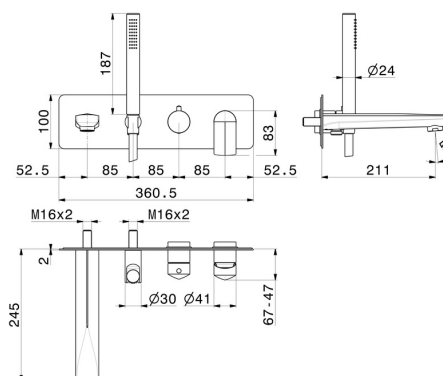

DELTA ZERO

72272E.58.063

Gruppo vasca a parete - finitura PVD Gun Metal

Composto da miscelatore vasca da incasso con deviatore, bocca di erogazione e set doccia. Parte esterna.

SAVE
WATER

PVD Gun Metal

CARATTERISTICHE

Materiale

Ottone

Tecnologia

Save Water

Installazione

Incasso a parete

Tipologia deviatore

Con deviatore Meccanico

Miscelazione dell' acqua

Meccanica

Necessari per l'installazione

31088.00.000

DISEGNO TECNICO

Anteprima AR
provalo nella tua casa

Ulteriori dettagli
sul nostro [sito web](#)

DELTA ZERO