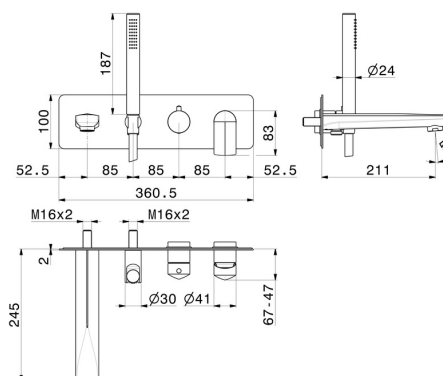

DELTA ZERO

72272E.59.064

Gruppo vasca a parete - finitura PVD Brushed Gun Metal

Composto da miscelatore vasca da incasso con deviatore, bocca di erogazione e set doccia. Parte esterna.

SAVE
WATER

PVD Brushed Gun Metal

CARATTERISTICHE

Materiale

Ottone

Tecnologia

Save Water

Installazione

Incasso a parete

Tipologia deviatore

Con deviatore Meccanico

Miscelazione dell' acqua

Meccanica

Necessari per l'installazione

31088.00.000

DISEGNO TECNICO

DELTA ZERO

72272E.59.064