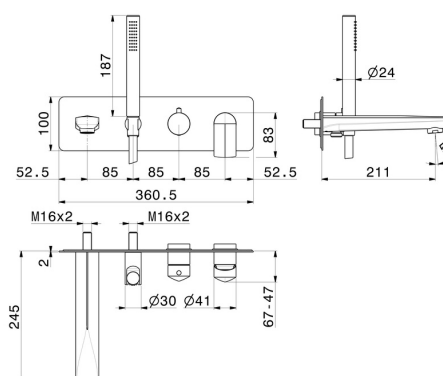

DELTA ZERO

72272E.59.067

Gruppo vasca a parete - finitura PVD Brushed Copper Bronze

Composto da miscelatore vasca da incasso con deviatore, bocca di erogazione e set doccia. Parte esterna.

SAVE
WATER

PVD Brushed Copper Bronze

CARATTERISTICHE

Materiale	Ottone
Tecnologia	Save Water
Installazione	Incasso a parete
Tipologia deviatore	Con deviatore Meccanico
Miscelazione dell' acqua	Meccanica
Necessari per l'installazione	<u>31088.00.000</u>

DISEGNO TECNICO

DELTA ZERO

72272E.59.067

Gruppo vasca a parete - finitura PVD Brushed Copper Bronze

FINITURE DISPONIBILI

59.067

PVD Brushed Copper Bronze

01.014