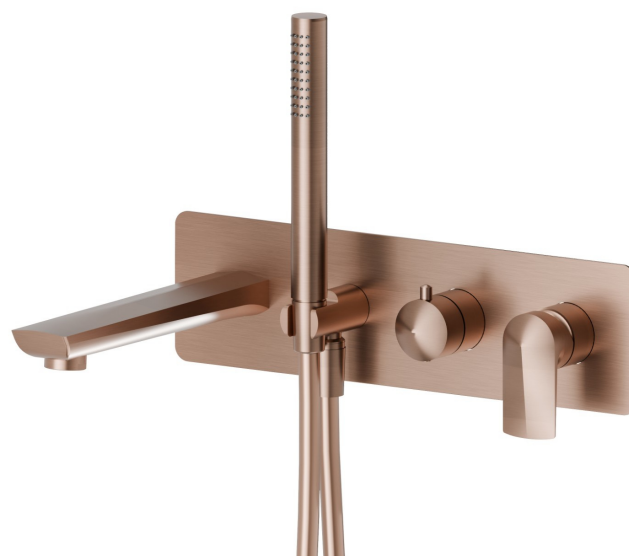

DELTA ZERO

72272E.59.067

Gruppo vasca a parete - finitura PVD Brushed Copper Bronze

Composto da miscelatore vasca da incasso con deviatore, bocca di erogazione e set doccia. Parte esterna.

SAVE
WATER

PVD Brushed Copper Bronze

CARATTERISTICHE

Materiale	Ottone
Tecnologia	Save Water
Installazione	Incasso a parete
Tipologia deviatore	Con deviatore Meccanico
Miscelazione dell' acqua	Meccanica
Necessari per l'installazione	<u>31088.00.000</u>

DISEGNO TECNICO

DELTA ZERO

72272E.59.067

Gruppo vasca a parete - finitura PVD Brushed Copper Bronze

FINITURE DISPONIBILI

59.067

PVD Brushed Copper Bronze

01.014

finitura Bianco opaco

01.093

finitura Nero opaco

21.018

finitura Cromo

58.061

finitura PVD Copper Bronze

58.063