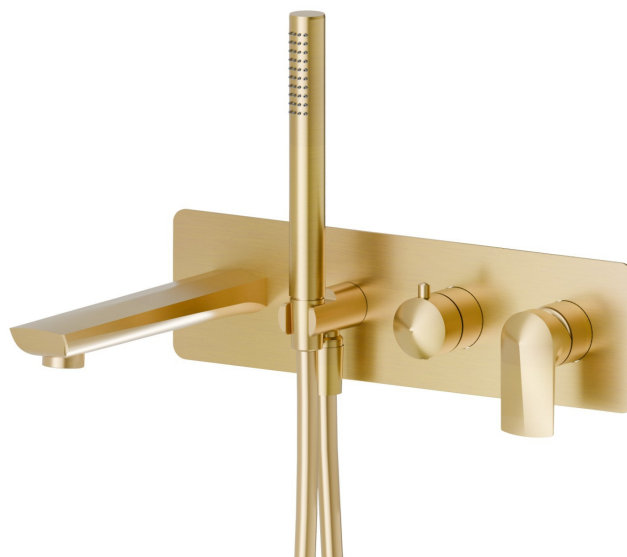

DELTA ZERO

72272E.59.097

Gruppo vasca a parete - finitura PVD Brushed Gold

Composto da miscelatore vasca da incasso con deviatore, bocca di erogazione e set doccia. Parte esterna.

SAVE
WATER

PVD Brushed Gold

CARATTERISTICHE

Materiale

Ottone

Tecnologia

Save Water

Installazione

Incasso a parete

Tipologia deviatore

Gruppo vasca a parete - finitura PVD Brushed Gold

FINITURE DISPONIBILI

59.097

PVD Brushed Gold

01.014

finitura Bianco opaco

01.093

finitura Nero opaco

59.067

finitura PVD Brushed Copper Bronze

61.020

finitura PVD Glossy Gold