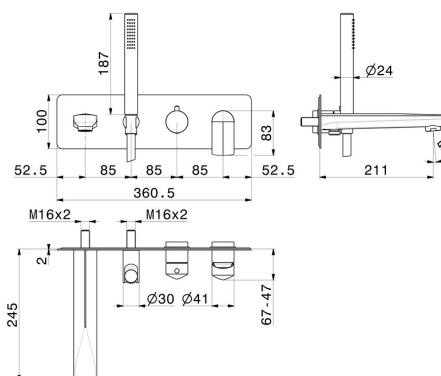

DELTA ZERO

72272E.59.097

Gruppo vasca a parete - finitura PVD Brushed Gold

Composto da miscelatore vasca da incasso con deviatore, bocca di erogazione e set doccia. Parte esterna.

SAVE
WATER

PVD Brushed Gold

CARATTERISTICHE

Materiale

Ottone

Tecnologia

Save Water

Installazione

Incasso a parete

Tipologia deviatore

Con deviatore Meccanico

Miscelazione dell' acqua

Meccanica

Necessari per l'installazione

31088.00.000

DISEGNO TECNICO

DELTA ZERO

72272E.59.097