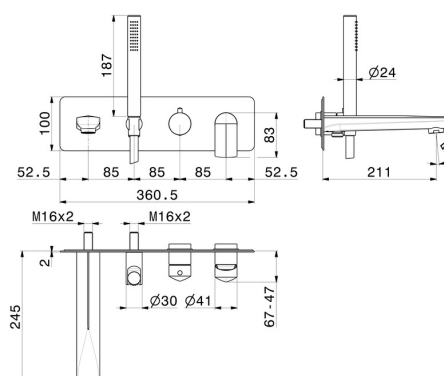

DELTA ZERO

72272E.61.020

Gruppo vasca a parete - finitura PVD Glossy Gold

Composto da miscelatore vasca da incasso con deviatore, bocca di erogazione e set doccia. Parte esterna.

SAVE
WATER

PVD Glossy Gold

CARATTERISTICHE

Materiale	Ottone
Tecnologia	Save Water
Installazione	Incasso a parete
Tipologia deviatore	Con deviatore Meccanico
Miscelazione dell' acqua	Meccanica
Necessari per l'installazione	<u>31088.00.000</u>

DISEGNO TECNICO

DELTA ZERO

72272E.61.020

Gruppo vasca a parete - finitura PVD Glossy Gold

FINITURE DISPONIBILI

61.020

PVD Glossy Gold

01.014