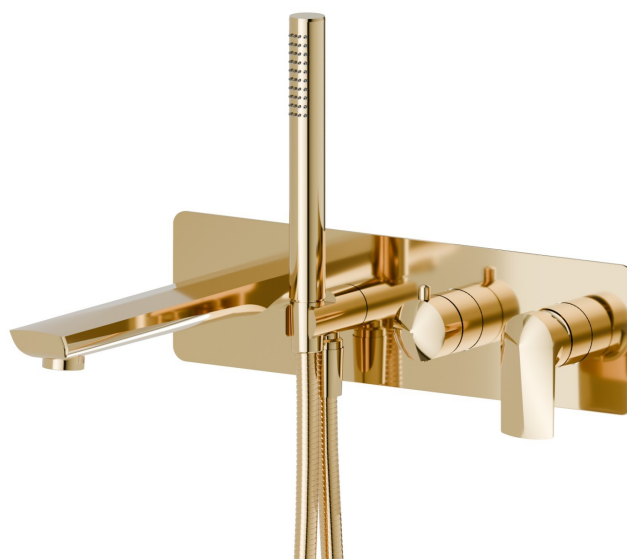

DELTA ZERO

72272E.61.020

Gruppo vasca a parete - finitura PVD Glossy Gold

Composto da miscelatore vasca da incasso con deviatore, bocca di erogazione e set doccia. Parte esterna.

SAVE
WATER

PVD Glossy Gold

CARATTERISTICHE

Materiale	Ottone
Tecnologia	Save Water
Installazione	Incasso a parete
Tipologia deviatore	Con deviatore Meccanico
Miscelazione dell' acqua	Meccanica
Necessari per l'installazione	<u>31088.00.000</u>

DISEGNO TECNICO

DELTA ZERO

72272E.61.020

Gruppo vasca a parete - finitura PVD Glossy Gold

FINITURE DISPONIBILI

61.020

PVD Glossy Gold

01.014

finitura Bianco opaco

01.093

finitura Nero opaco

21.018

finitura Cromo

58.061

finitura PVD Copper Bronze

58.063