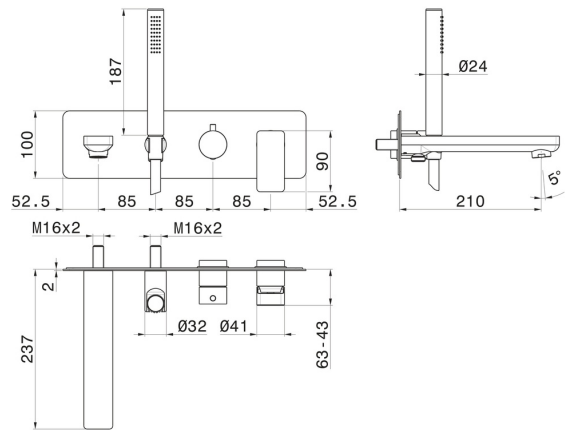

B-EASY

72672E.01.014

Gruppo vasca a parete - finitura Bianco opaco

Composto da miscelatore vasca da incasso con deviatore, bocca di erogazione e set doccia. Parte esterna

SAVE WATER

Bianco opaco

CARATTERISTICHE

Materiale	Ottone
Tecnologia	Save Water
Installazione	Incasso a parete
Tipologia deviatore	Con deviatore Meccanico
Miscelazione dell' acqua	Meccanica
Necessari per l'installazione	<u>31088.00.000</u>

DISEGNO TECNICO

B-EASY

72672E.01.014

Gruppo vasca a parete - finitura Bianco opaco

FINITURE DISPONIBILI

 **01.014**
Bianco opaco

 **01.093**
finitura Nero opaco

 **21.018**
finitura Cromo

 **M0.070**
finitura Titanium Satin