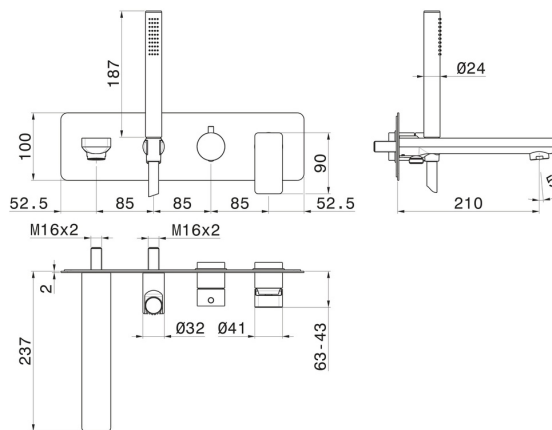

B-EASY

72672E.01.093

Gruppo vasca a parete - finitura Nero opaco

Composto da miscelatore vasca da incasso con deviatore, bocca di erogazione e set doccia. Parte esterna

SAVE
WATER

Nero opaco

CARATTERISTICHE

Materiale	Ottone
Tecnologia	Save Water
Installazione	Incasso a parete
Tipologia deviatore	Con deviatore Meccanico
Miscelazione dell' acqua	Meccanica
Necessari per l'installazione	<u>31088.00.000</u>

DISEGNO TECNICO