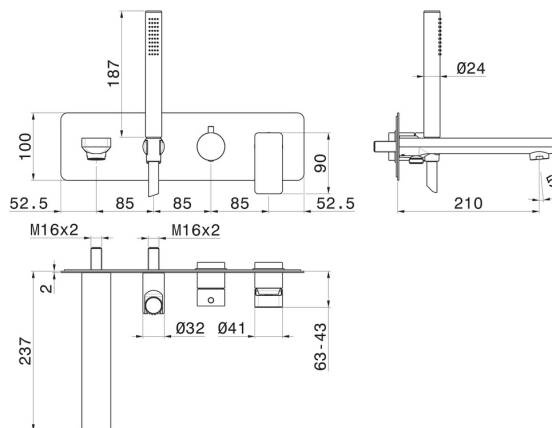

# B-EASY

**72672E.21.018**

Gruppo vasca a parete - finitura Cromo

Composto da miscelatore vasca da incasso con deviatore, bocca di erogazione e set doccia. Parte esterna

SAVE  
WATER

Cromo

## CARATTERISTICHE

Materiale

**Ottone**

Tecnologia

**Save Water**

Installazione

**Incasso a parete**

Tipologia deviatore

**Con deviatore Meccanico**

Miscelazione dell' acqua

**Meccanica**

Necessari per l'installazione

**31088.00.000**

## DISEGNO TECNICO

**B-EASY**

**72672E.21.018**

Gruppo vasca a parete - finitura Cromo

**FINITURE DISPONIBILI**

---

**21.018**

Cromo