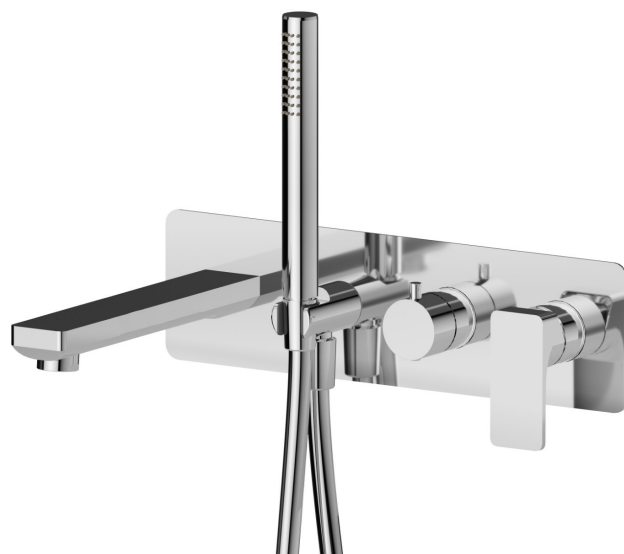

# B-EASY

**72672E.21.018**

Gruppo vasca a parete - finitura Cromo

Composto da miscelatore vasca da incasso con deviatore, bocca di erogazione e set doccia. Parte esterna

SAVE  
WATER

Cromo

## CARATTERISTICHE

Materiale

**Ottone**

Tecnologia

**Save Water**

Installazione

**Incasso a parete**

Tipologia deviatore

## DISEGNO TECNICO

**B-EASY**

**72672E.21.018**

Gruppo vasca a parete - finitura Cromo

**FINITURE DISPONIBILI**

---

**21.018**

Cromo