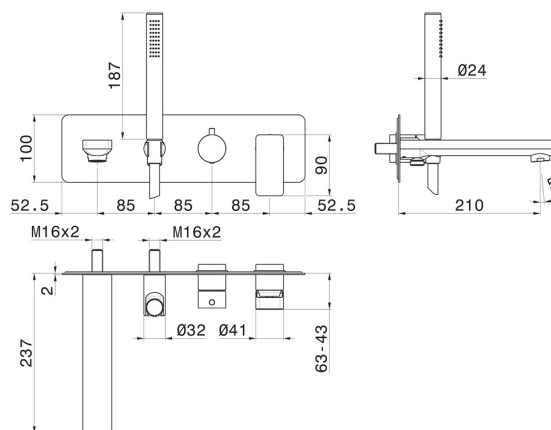

# B-EASY

**72672E.M0.071**

Gruppo vasca a parete - finitura Gold Satin

Composto da miscelatore vasca da incasso con deviatore, bocca di erogazione e set doccia. Parte esterna

SAVE  
WATER

Gold Satin

## CARATTERISTICHE

Materiale	<b>Ottone</b>
Tecnologia	<b>Save Water</b>
Installazione	<b>Incasso a parete</b>
Tipologia deviatore	<b>Con deviatore Meccanico</b>
Miscelazione dell' acqua	<b>Meccanica</b>
Necessari per l'installazione	<b><u>31088.00.000</u></b>

## DISEGNO TECNICO

**B-EASY**

**72672E.M0.071**

Gruppo vasca a parete - finitura Gold Satin

**FINITURE DISPONIBILI**

---

 **M0.071**  
Gold Satin

 **01.014**  
finitura Bianco opaco