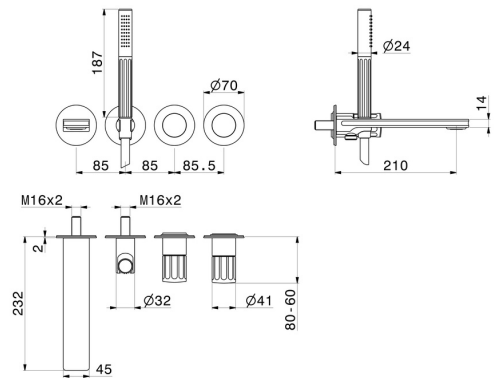

# IONIKA

**72872E.01.014**

Gruppo vasca a parete - finitura Bianco opaco

Composto da miscelatore vasca da incasso con deviatore, bocca di erogazione e set doccia. Parte esterna

## CARATTERISTICHE

Materiale	<b>Ottone</b>
Tecnologia	<b>Save Water</b>
Installazione	<b>Incasso a parete</b>
Tipo di foro	<b>4 fori</b>
Tipologia deviatore	<b>Con deviatore Meccanico</b>
Necessari per l'installazione	<b><u>31088.00.000</u></b>

## DISEGNO TECNICO

## **IONIKA**

**72872E.01.014**

Gruppo vasca a parete - finitura Bianco opaco