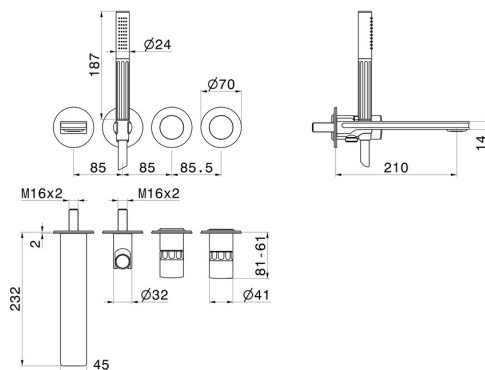

IONIKA SUPREME

72972E.01.014

Gruppo vasca a parete - finitura Bianco opaco

Composto da miscelatore vasca da incasso con deviatore, bocca di erogazione e set doccia. Parte esterna

SAVE
WATER

Bianco opaco

CARATTERISTICHE

Materiale	Ottone/Marmo
Tecnologia	Save Water
Installazione	Incasso a parete
Tipo di foro	4 fori
Miscelazione dell' acqua	Meccanica
Necessari per l'installazione	<u>31088.00.000</u>

DISEGNO TECNICO

IONIKA SUPREME

72972E.01.014

Gruppo vasca a parete - finitura Bianco opaco

FINITURE DISPONIBILI

01.014

Bianco opaco

01.093

finitura Nero opaco

21.018