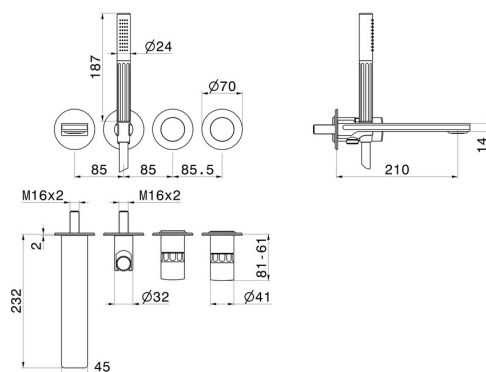

# IONIKA SUPREME

**72972E.01.093**

Gruppo vasca a parete - finitura Nero opaco

Composto da miscelatore vasca da incasso con deviatore, bocca di erogazione e set doccia. Parte esterna

SAVE  
WATER

Nero opaco

## CARATTERISTICHE

Materiale	<b>Ottone/Marmo</b>
Tecnologia	<b>Save Water</b>
Installazione	<b>Incasso a parete</b>
Tipo di foro	<b>4 fori</b>
Miscelazione dell' acqua	<b>Meccanica</b>
Necessari per l'installazione	<b><u>31088.00.000</u></b>

## DISEGNO TECNICO

**61.020**

finitura PVD Glossy Gold