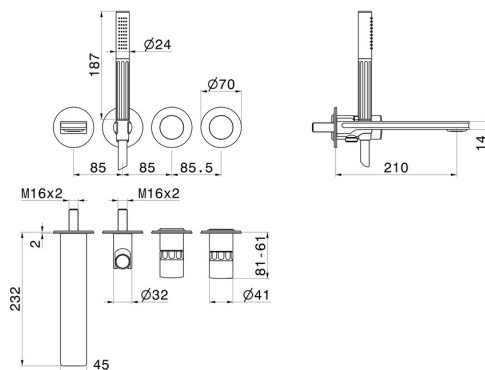

# IONIKA SUPREME

**72972E.59.064**

Gruppo vasca a parete - finitura PVD Brushed Gun Metal

Composto da miscelatore vasca da incasso con deviatore, bocca di erogazione e set doccia. Parte esterna

PVD Brushed Gun Metal

## CARATTERISTICHE

Materiale	<b>Ottone/Marmo</b>
Tecnologia	<b>Save Water</b>
Installazione	<b>Incasso a parete</b>
Tipo di foro	<b>4 fori</b>
Miscelazione dell' acqua	<b>Meccanica</b>
Necessari per l'installazione	<b><u>31088.00.000</u></b>

## DISEGNO TECNICO

## IONIKA SUPREME

**72972E.59.064**

Gruppo vasca a parete - finitura PVD Brushed Gun Metal