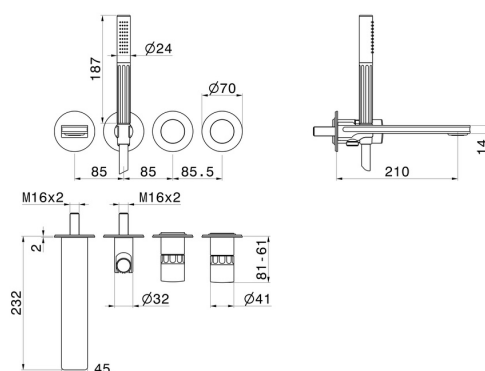

IONIKA SUPREME

72972E.59.067

Gruppo vasca a parete - finitura PVD Brushed Copper Bronze

Composto da miscelatore vasca da incasso con deviatore, bocca di erogazione e set doccia. Parte esterna

CARATTERISTICHE

Materiale	Ottone/Marmo
Tecnologia	Save Water
Installazione	Incasso a parete
Tipo di foro	4 fori
Miscelazione dell' acqua	Meccanica
Necessari per l'installazione	<u>31088.00.000</u>

DISEGNO TECNICO

IONIKA SUPREME

72972E.59.067

Gruppo vasca a parete - finitura PVD Brushed Copper Bronze

FINITURE DISPONIBILI

59.067

PVD Brushed Copper Bronze

01.014

finitura Bianco opaco

01.093