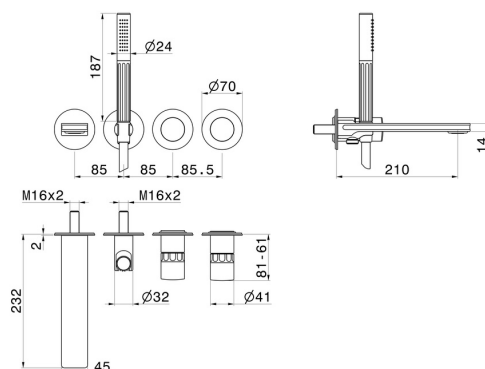

# IONIKA SUPREME

**72972E.59.098**

Gruppo vasca a parete - finitura PVD Brushed Pale Gold

Composto da miscelatore vasca da incasso con deviatore, bocca di erogazione e set doccia. Parte esterna

PVD Brushed Pale Gold

## CARATTERISTICHE

Materiale	<b>Ottone/Marmo</b>
Tecnologia	<b>Save Water</b>
Installazione	<b>Incasso a parete</b>
Tipo di foro	<b>4 fori</b>
Miscelazione dell' acqua	<b>Meccanica</b>
Necessari per l'installazione	<b><u>31088.00.000</u></b>

## DISEGNO TECNICO

## IONIKA SUPREME

**72972E.59.098**

Gruppo vasca a parete - finitura PVD Brushed Pale Gold