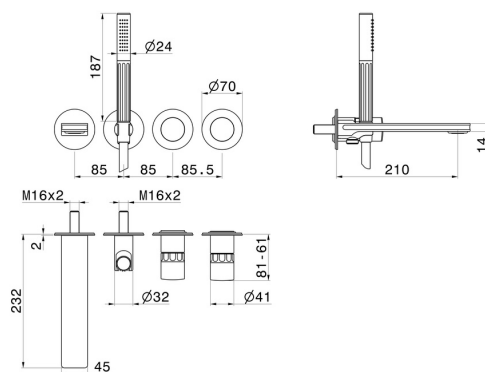

IONIKA SUPREME

72972E.61.020

Gruppo vasca a parete - finitura PVD Glossy Gold

Composto da miscelatore vasca da incasso con deviatore, bocca di erogazione e set doccia. Parte esterna

CARATTERISTICHE

Materiale	Ottone/Marmo
Tecnologia	Save Water
Installazione	Incasso a parete
Tipo di foro	4 fori
Miscelazione dell' acqua	Meccanica
Necessari per l'installazione	<u>31088.00.000</u>

DISEGNO TECNICO

IONIKA SUPREME

72972E.61.020

Gruppo vasca a parete - finitura PVD Glossy Gold

FINITURE DISPONIBILI

61.020

PVD Glossy Gold

01.014