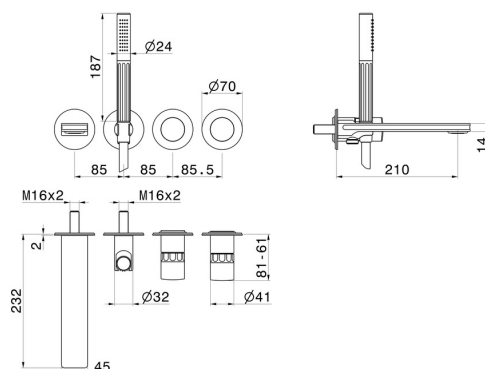

IONIKA ALLURE

73072E.01.014

Gruppo vasca a parete composto da miscelatore vasca da incasso con deviatore, bocca di erogazione e set doccia - finitura Bianco opaco

Parte esterna

CARATTERISTICHE

Materiale	Ottone/Marmo
Tecnologia	Save Water
Installazione	Incasso a parete
Tipo di foro	4 fori
Tipologia deviatore	Con deviatore Meccanico
Miscelazione dell' acqua	Meccanica
Necessari per l'installazione	<u>31088.00.000</u>

DISEGNO TECNICO

IONIKA ALLURE

73072E.01.014

Gruppo vasca a parete composto da miscelatore vasca da incasso con deviatore, bocca di erogazione e set doccia - finitura Bianco opaco

FINITURE DISPONIBILI

01.014