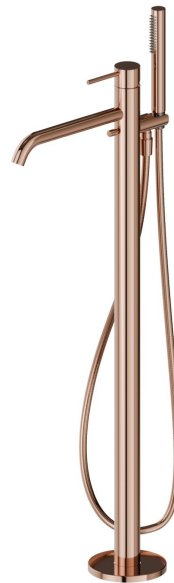

## 4278E.58.061

Gruppo vasca a pavimento - finitura PVD Copper Bronze  
 Con miscelatore incorporato, deviatore e set doccia. Parte esterna

PVD Copper Bronze

### DISEGNO TECNICO

**XT**

**4278E.58.061**

Gruppo vasca a pavimento - finitura PVD Copper Bronze

## FINITURE DISPONIBILI

---

**58.061**

PVD Copper Bronze

**01.014**

finitura Bianco opaco

**01.093**

finitura Nero opaco

**59.066**

finitura PVD Acciaio Spazzolato

**59.067**

finitura PVD Brushed Copper Bronze

**59.097**

finitura PVD Brushed Gold

**61.020**

finitura PVD Glossy Gold