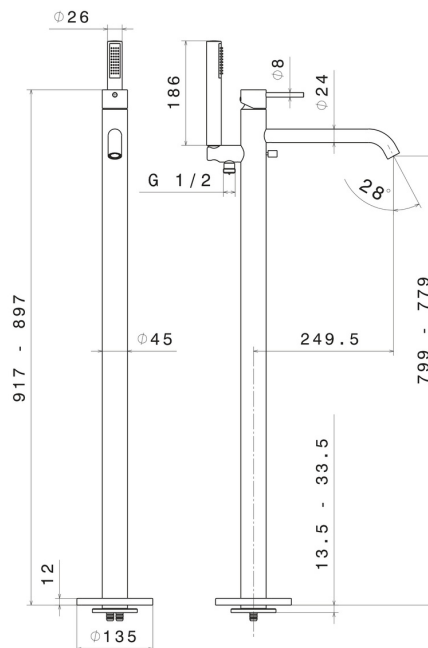

## 4278E.58.061

Gruppo vasca a pavimento - finitura PVD Copper Bronze  
 Con miscelatore incorporato, deviatore e set doccia. Parte esterna

PVD Copper Bronze

### CARATTERISTICHE

Materiale	<b>Ottone</b>
Tecnologia	<b>Save Water</b>
Installazione	<b>Incasso a pavimento</b>
Tipologia di comando	<b>Monocomando</b>
Tipologia deviatore	<b>Con deviatore Meccanico</b>
Miscelazione dell' acqua	<b>Meccanica</b>
Necessari per l'installazione	<b><u>27819.00.000</u></b>

### DISEGNO TECNICO

**XT**

**4278E.58.061**

Gruppo vasca a pavimento - finitura PVD Copper Bronze