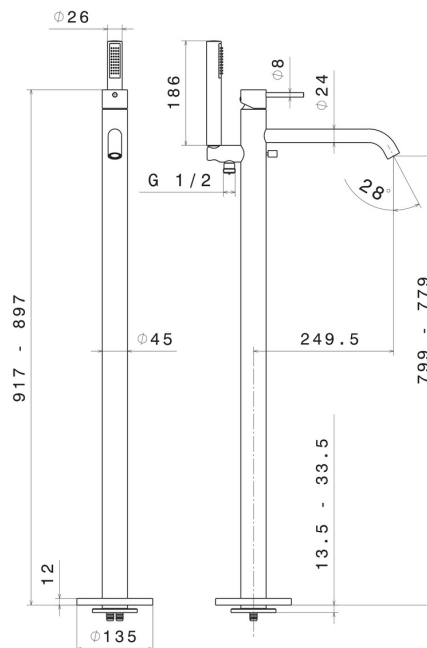

DISEGNO TECNICO