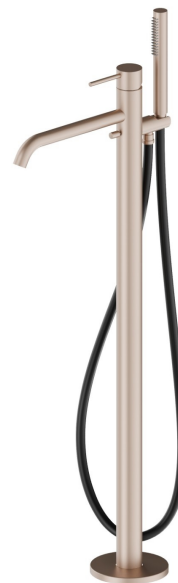

## 4278E.M0.072

Gruppo vasca a pavimento - finitura Copper Satin

Con miscelatore incorporato, deviatore e set doccia. Parte esterna

Copper Satin

### CARATTERISTICHE

Materiale	<b>Ottone</b>
Tecnologia	<b>Save Water</b>
Installazione	<b>Incasso a pavimento</b>
Tipologia di comando	<b>Monocomando</b>
Tipologia deviatore	<b>Con deviatore Meccanico</b>
Miscelazione dell' acqua	<b>Meccanica</b>
Necessari per l'installazione	<b><u>27819.00.000</u></b>

### DISEGNO TECNICO

**XT**

**4278E.M0.072**

Gruppo vasca a pavimento - finitura Copper Satin

**21.018**

finitura Cromo

**47.083**

finitura Groove Bronze

**58.061**

finitura PVD Copper Bronze

**58.063**

finitura PVD Gun Metal