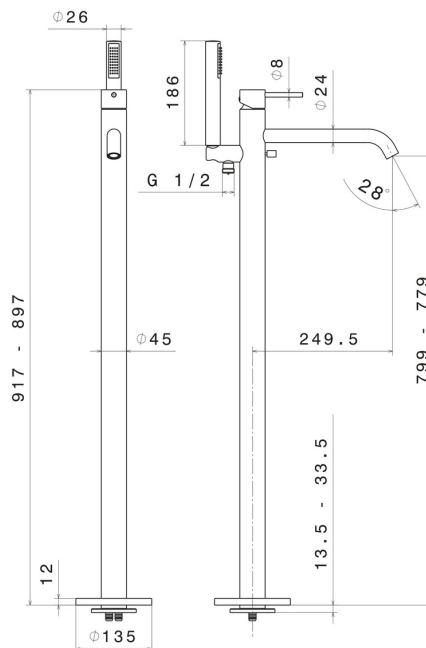

DISEGNO TECNICO