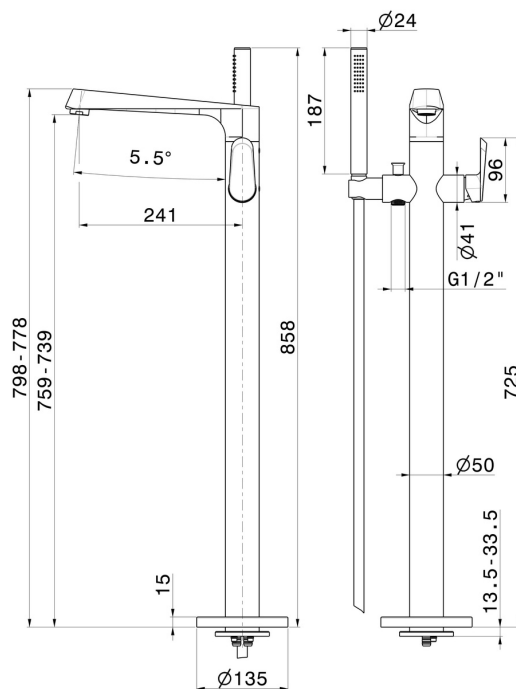

NIO

68984E.01.093

Gruppo vasca a pavimento - finitura Nero opaco

Parte esterna. Con miscelatore incorporato, deviatore e set doccia

Nero opaco

CARATTERISTICHE

Materiale	Ottone
Tecnologia	Save Water
Installazione	Incasso a pavimento
Tipologia deviatore	Con deviatore Meccanico
Miscelazione dell' acqua	Meccanica
Necessari per l'installazione	<u>27819.00.000</u>

DISEGNO TECNICO

NIO

68984E.01.093

Gruppo vasca a pavimento - finitura Nero opaco

FINITURE DISPONIBILI

01.093

Nero opaco

21.018

finitura Cromo

59.066

finitura PVD Acciaio Spazzolato

59.097

finitura PVD Brushed Gold