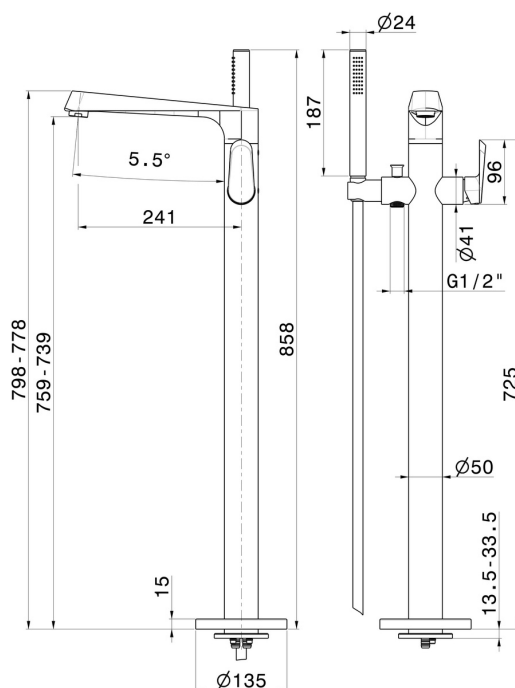

NIO

68984E.21.018

Gruppo vasca a pavimento - finitura Cromo

Parte esterna. Con miscelatore incorporato, deviatore e set doccia

Cromo

CARATTERISTICHE

Materiale	Ottone
Tecnologia	Save Water
Installazione	Incasso a pavimento
Tipologia deviatore	Con deviatore Meccanico
Miscelazione dell' acqua	Meccanica
Necessari per l'installazione	<u>27819.00.000</u>

DISEGNO TECNICO

NIO

68984E.21.018

Gruppo vasca a pavimento - finitura Cromo

FINITURE DISPONIBILI

21.018

Cromo

01.093

finitura Nero opaco

59.066

finitura PVD Acciaio Spazzolato

59.097

finitura PVD Brushed Gold