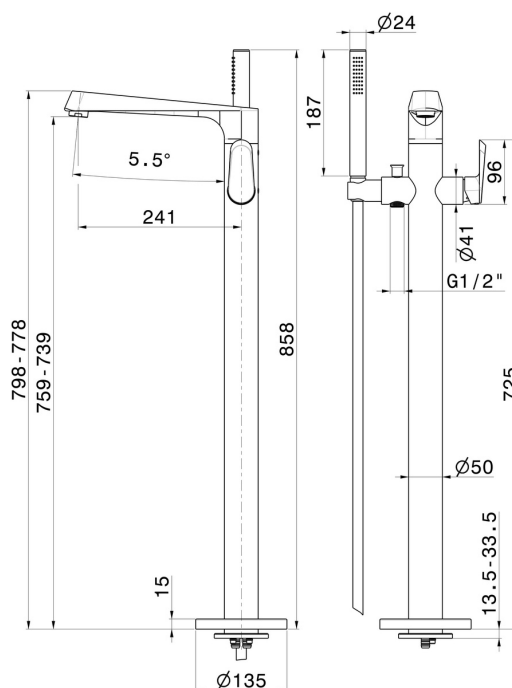

NIO

68984E.59.097

Gruppo vasca a pavimento - finitura PVD Brushed Gold

Parte esterna. Con miscelatore incorporato, deviatore e set doccia

PVD Brushed Gold

CARATTERISTICHE

Materiale	Ottone
Tecnologia	Save Water
Installazione	Incasso a pavimento
Tipologia deviatore	Con deviatore Meccanico
Miscelazione dell' acqua	Meccanica
Necessari per l'installazione	<u>27819.00.000</u>

DISEGNO TECNICO

NIO

68984E.59.097

Gruppo vasca a pavimento - finitura PVD Brushed Gold

FINITURE DISPONIBILI

59.097

PVD Brushed Gold

01.093

finitura Nero opaco

21.018

finitura Cromo

59.066

finitura PVD Acciaio Spazzolato