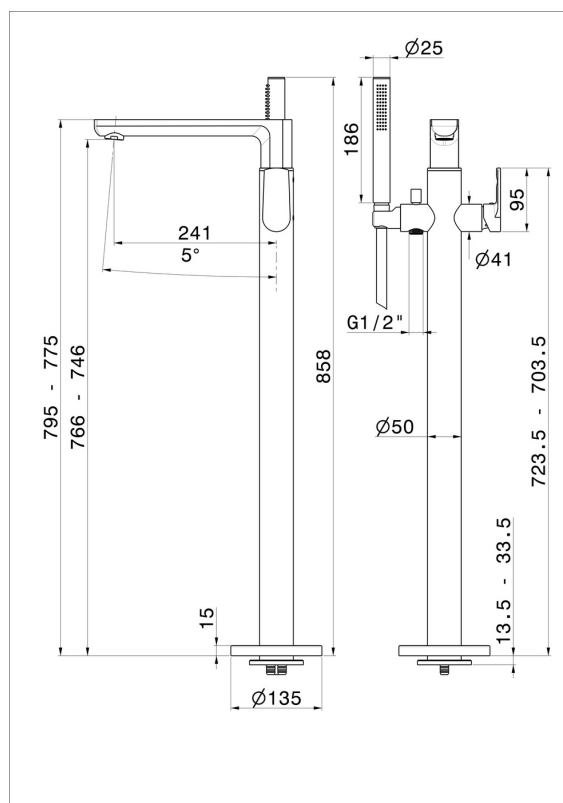

HAKA

72084E.01.014

Gruppo vasca a pavimento - finitura Bianco opaco

Con miscelatore incorporato, deviatore e set doccia. Parte esterna.

Bianco opaco

CARATTERISTICHE

Materiale

Ottone

Tecnologia

Save Water

Installazione

Da appoggio

Necessari per l'installazione

27819.00.000

DISEGNO TECNICO

HAKA

72084E.01.014

Gruppo vasca a pavimento - finitura Bianco opaco

FINITURE DISPONIBILI

01.014

Bianco opaco

01.093

finitura Nero opaco

21.018