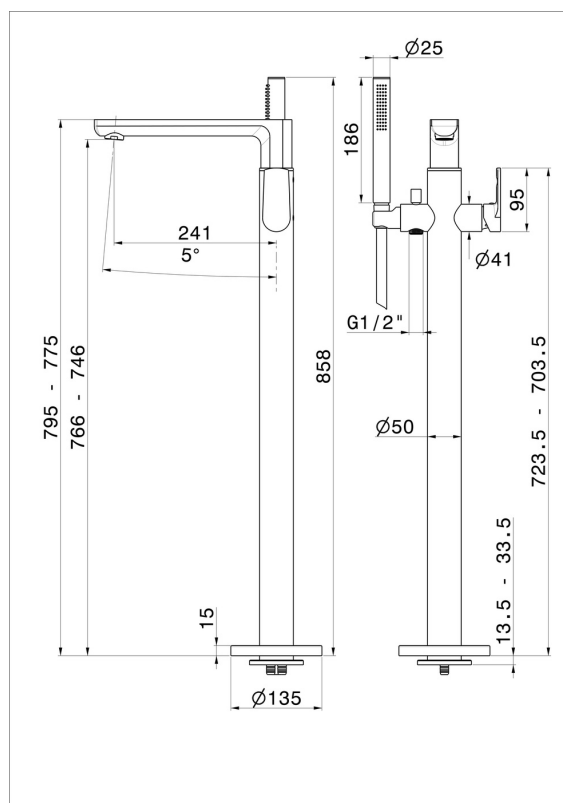

HAKA

72084E.01.093

Gruppo vasca a pavimento - finitura Nero opaco

Con miscelatore incorporato, deviatore e set doccia. Parte esterna.

CARATTERISTICHE

| | |
|-------------------------------|----------------------------|
| Materiale | Ottone |
| Tecnologia | Save Water |
| Installazione | Da appoggio |
| Necessari per l'installazione | <u>27819.00.000</u> |

DISEGNO TECNICO

HAKA

72084E.01.093

Gruppo vasca a pavimento - finitura Nero opaco

FINITURE DISPONIBILI

01.093

Nero opaco

01.014