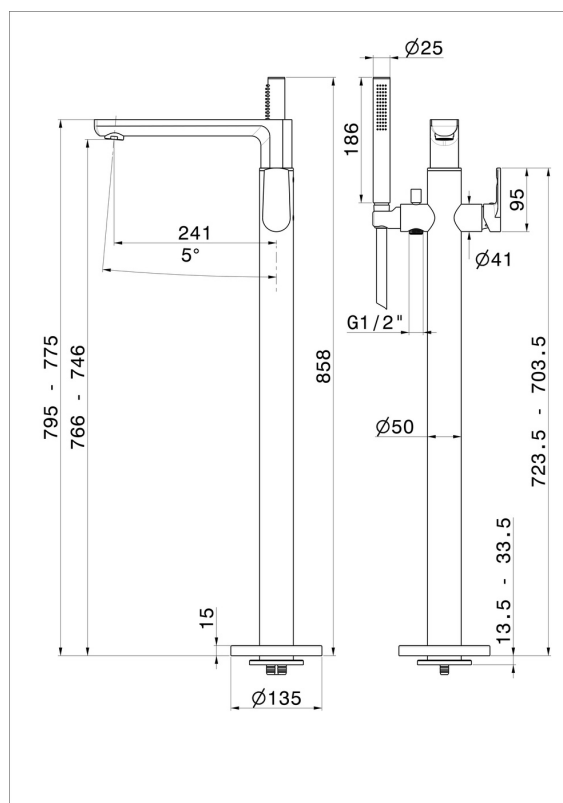

HAKA

72084E.21.018

Gruppo vasca a pavimento - finitura Cromo

Con miscelatore incorporato, deviatore e set doccia. Parte esterna.

Cromo

CARATTERISTICHE

Materiale	Ottone
Tecnologia	Save Water
Installazione	Da appoggio
Necessari per l'installazione	<u>27819.00.000</u>

DISEGNO TECNICO

HAKA

72084E.21.018

Gruppo vasca a pavimento - finitura Cromo

FINITURE DISPONIBILI

21.018

Cromo

01.014