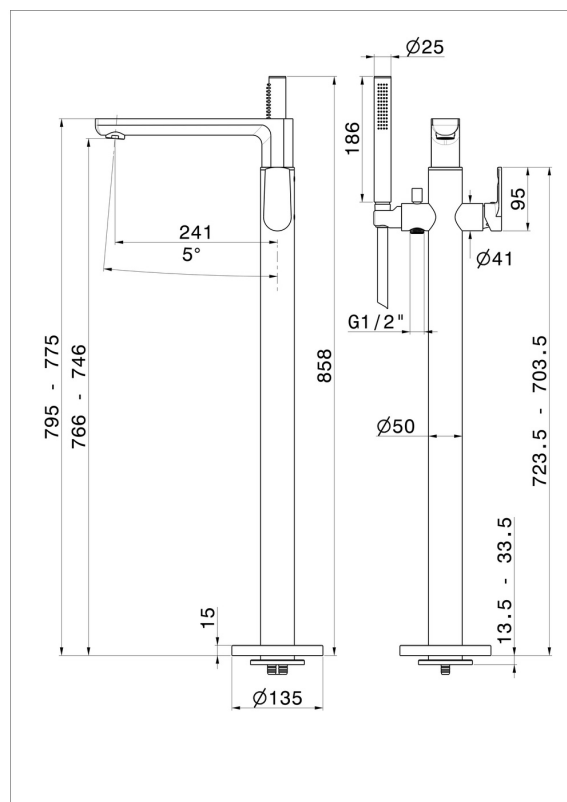

# HAKA

**72084E.59.064**

Gruppo vasca a pavimento - finitura PVD Brushed Gun Metal

Con miscelatore incorporato, deviatore e set doccia. Parte esterna.

PVD Brushed Gun Metal

## CARATTERISTICHE

Materiale	<b>Ottone</b>
Tecnologia	<b>Save Water</b>
Installazione	<b>Da appoggio</b>
Necessari per l'installazione	<b><u>27819.00.000</u></b>

## DISEGNO TECNICO

**HAKA**

**72084E.59.064**

Gruppo vasca a pavimento - finitura PVD Brushed Gun Metal

**FINITURE DISPONIBILI**

---

**59.064**

PVD Brushed Gun Metal