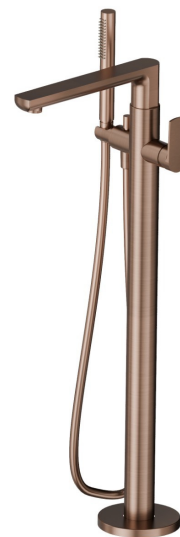

HAKA

72084E.59.067

Gruppo vasca a pavimento - finitura PVD Brushed Copper Bronze

Con miscelatore incorporato, deviatore e set doccia. Parte esterna.

SAVE
WATER

PVD Brushed Copper Bronze

CARATTERISTICHE

Materiale

HAKA

72084E.59.067

Gruppo vasca a pavimento - finitura PVD Brushed Copper Bronze

FINITURE DISPONIBILI

59.067

PVD Brushed Copper Bronze

01.014

finitura Bianco opaco

01.093

finitura Nero opaco

21.018

finitura Cromo

59.064

finitura PVD Brushed Gun Metal

59.066

finitura PVD Acciaio Spazzolato

59.097

finitura PVD Brushed Gold