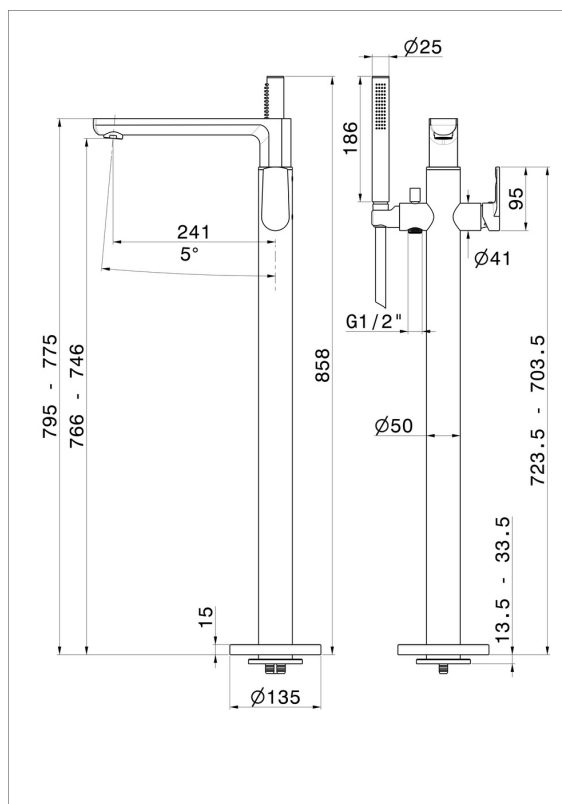

HAKA

72084E.59.067

Gruppo vasca a pavimento - finitura PVD Brushed Copper Bronze

Con miscelatore incorporato, deviatore e set doccia. Parte esterna.

SAVE
WATER

PVD Brushed Copper Bronze

CARATTERISTICHE

Materiale

Ottone

Tecnologia

Save Water

Installazione

Da appoggio

Necessari per l'installazione

27819.00.000

DISEGNO TECNICO