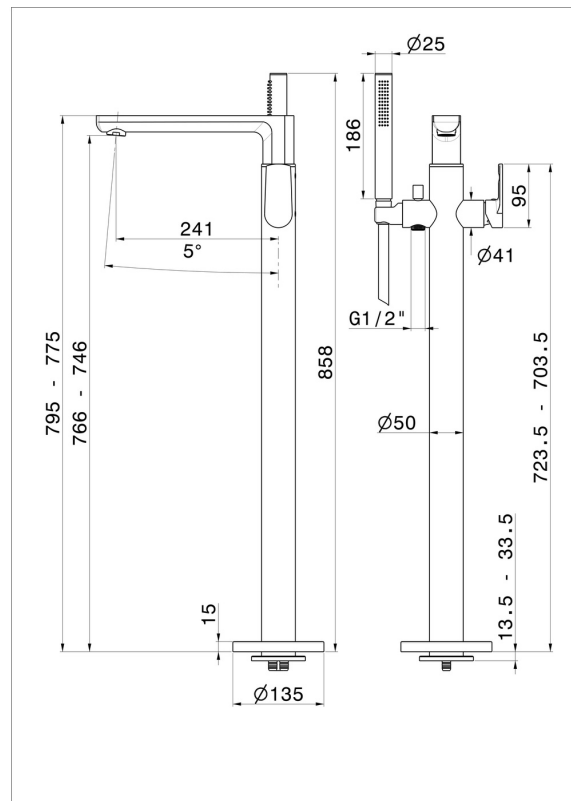

# HAKA

**72084E.59.097**

Gruppo vasca a pavimento - finitura PVD Brushed Gold

Con miscelatore incorporato, deviatore e set doccia. Parte esterna.

PVD Brushed Gold

## CARATTERISTICHE

Materiale	<b>Ottone</b>
Tecnologia	<b>Save Water</b>
Installazione	<b>Da appoggio</b>
Necessari per l'installazione	<b><u>27819.00.000</u></b>

## DISEGNO TECNICO

**HAKA**

**72084E.59.097**

Gruppo vasca a pavimento - finitura PVD Brushed Gold

**FINITURE DISPONIBILI**

---

**59.097**

PVD Brushed Gold