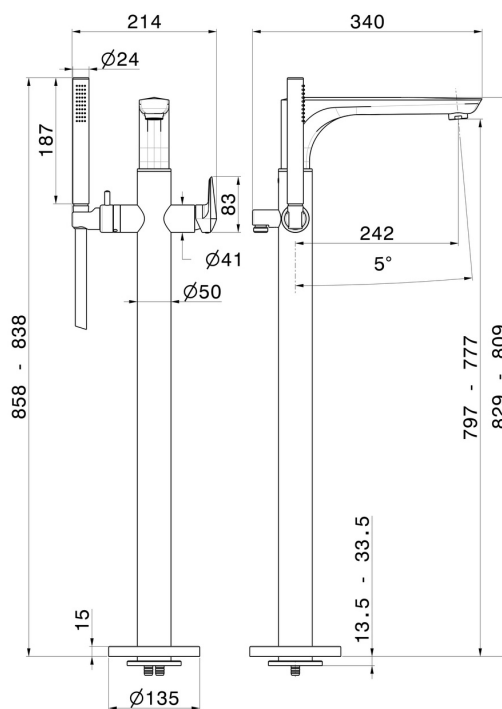

DELTA ZERO

72284E.01.014

Gruppo vasca a pavimento - finitura Bianco opaco

Con miscelatore incorporato, deviatore e set doccia. Parte esterna.

CARATTERISTICHE

Materiale	Ottone
Tecnologia	Save Water
Installazione	Da appoggio
Tipologia deviatore	Con deviatore Meccanico
Miscelazione dell' acqua	Meccanica
Necessari per l'installazione	<u>27819.00.000</u>

DISEGNO TECNICO

DELTA ZERO

72284E.01.014

Gruppo vasca a pavimento - finitura Bianco opaco

FINITURE DISPONIBILI

01.014

Bianco opaco

01.093

finitura Nero opaco

21.018

finitura Cromo

58.061

finitura PVD Copper Bronze

58.063

finitura PVD Gun Metal

59.064