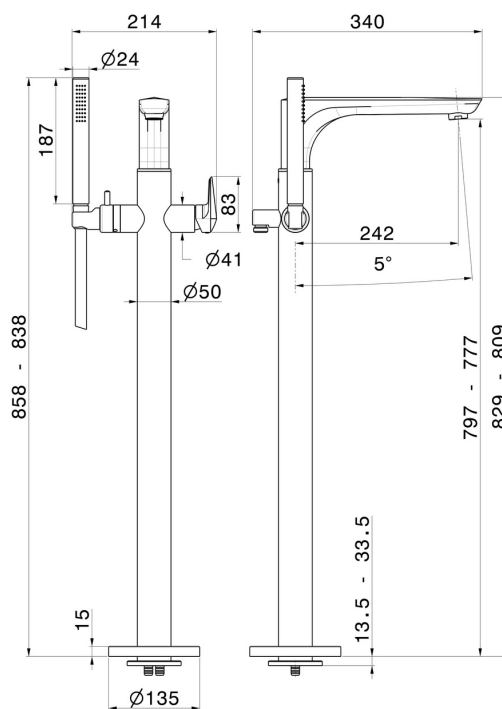

DELTA ZERO

72284E.01.093

Gruppo vasca a pavimento - finitura Nero opaco

Con miscelatore incorporato, deviatore e set doccia. Parte esterna.

Nero opaco

CARATTERISTICHE

Materiale	Ottone
Tecnologia	Save Water
Installazione	Da appoggio
Tipologia deviatore	Con deviatore Meccanico
Miscelazione dell' acqua	Meccanica
Necessari per l'installazione	<u>27819.00.000</u>

DISEGNO TECNICO

DELTA ZERO

72284E.01.093

Gruppo vasca a pavimento - finitura Nero opaco

FINITURE DISPONIBILI

01.093

Nero opaco

01.014

finitura Bianco opaco

21.018

finitura Cromo

58.061

finitura PVD Copper Bronze

58.063

finitura PVD Gun Metal

59.064