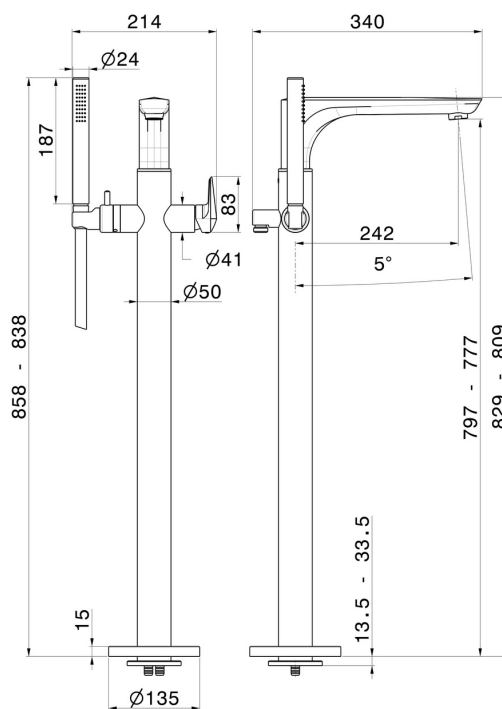

DELTA ZERO

72284E.21.018

Gruppo vasca a pavimento - finitura Cromo

Con miscelatore incorporato, deviatore e set doccia. Parte esterna.

Cromo

CARATTERISTICHE

Materiale	Ottone
Tecnologia	Save Water
Installazione	Da appoggio
Tipologia deviatore	Con deviatore Meccanico
Miscelazione dell' acqua	Meccanica
Necessari per l'installazione	<u>27819.00.000</u>

DISEGNO TECNICO

DELTA ZERO

72284E.21.018

Gruppo vasca a pavimento - finitura Cromo

FINITURE DISPONIBILI

21.018

Cromo

01.014