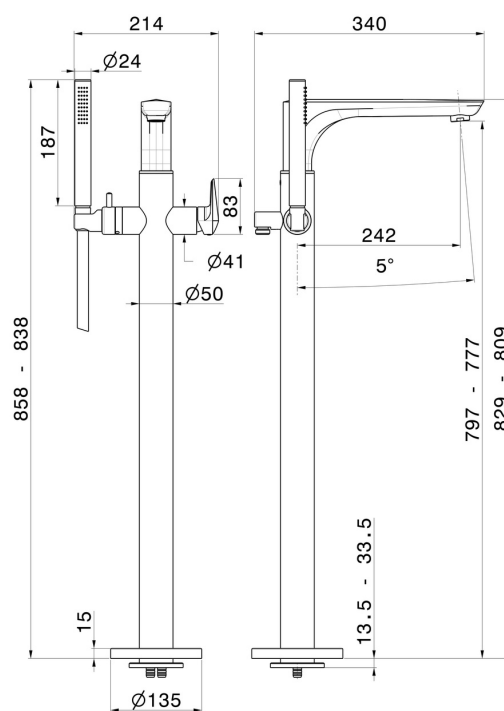

DELTA ZERO

72284E.58.061

Gruppo vasca a pavimento - finitura PVD Copper Bronze
Con miscelatore incorporato, deviatore e set doccia. Parte esterna.

PVD Copper Bronze

CARATTERISTICHE

Materiale	Ottone
Tecnologia	Save Water
Installazione	Da appoggio
Tipologia deviatore	Con deviatore Meccanico
Miscelazione dell' acqua	Meccanica
Necessari per l'installazione	<u>27819.00.000</u>

DISEGNO TECNICO

DELTA ZERO

72284E.58.061

Gruppo vasca a pavimento - finitura PVD Copper Bronze

FINITURE DISPONIBILI

58.061

PVD Copper Bronze

01.014

finitura Bianco opaco

01.093

finitura Nero opaco

21.018

finitura Cromo

58.063

finitura PVD Gun Metal

59.064