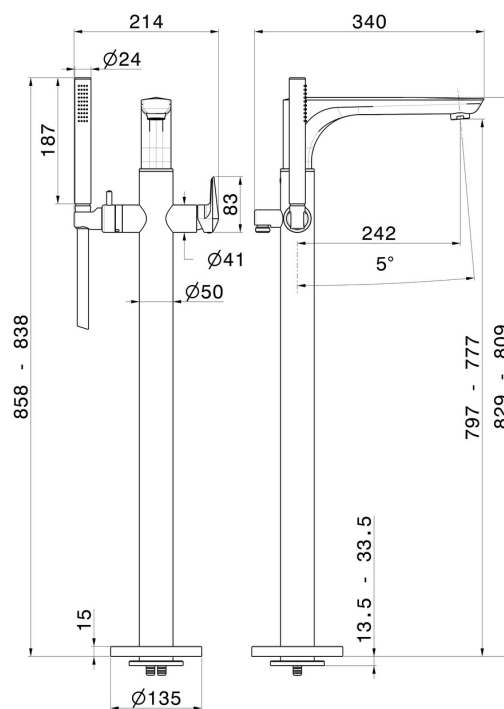

# DELTA ZERO

**72284E.58.063**

Gruppo vasca a pavimento - finitura PVD Gun Metal

Con miscelatore incorporato, deviatore e set doccia. Parte esterna.

PVD Gun Metal

## CARATTERISTICHE

Materiale	<b>Ottone</b>
Tecnologia	<b>Save Water</b>
Installazione	<b>Da appoggio</b>
Tipologia deviatore	<b>Con deviatore Meccanico</b>
Miscelazione dell' acqua	<b>Meccanica</b>
Necessari per l'installazione	<b><u>27819.00.000</u></b>

## DISEGNO TECNICO

**DELTA ZERO**

**72284E.58.063**

Gruppo vasca a pavimento - finitura PVD Gun Metal

**FINITURE DISPONIBILI**

---

**58.063**

PVD Gun Metal

**01.014**

finitura Bianco opaco

**01.093**

finitura Nero opaco

**21.018**

finitura Cromo

**58.061**

finitura PVD Copper Bronze