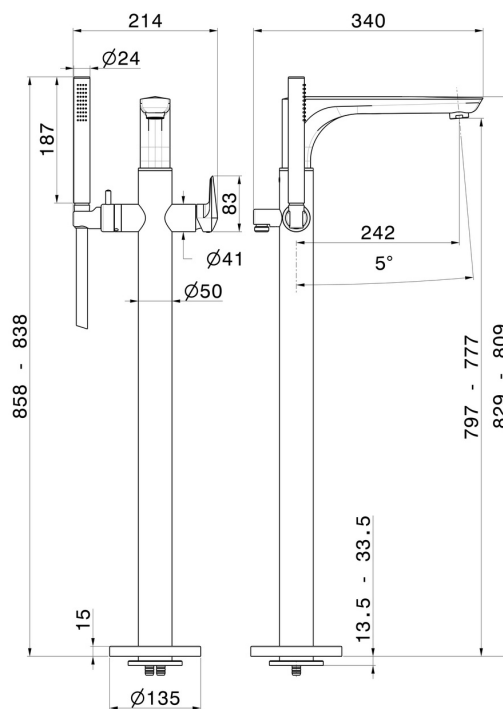

DELTA ZERO

72284E.59.064

Gruppo vasca a pavimento - finitura PVD Brushed Gun Metal

Con miscelatore incorporato, deviatore e set doccia. Parte esterna.

PVD Brushed Gun Metal

CARATTERISTICHE

Materiale	Ottone
Tecnologia	Save Water
Installazione	Da appoggio
Tipologia deviatore	Con deviatore Meccanico
Miscelazione dell' acqua	Meccanica
Necessari per l'installazione	<u>27819.00.000</u>

DISEGNO TECNICO

DELTA ZERO

72284E.59.064

Gruppo vasca a pavimento - finitura PVD Brushed Gun Metal

FINITURE DISPONIBILI

59.064

PVD Brushed Gun Metal

01.014

finitura Bianco opaco

01.093

finitura Nero opaco

21.018

finitura Cromo

58.061

finitura PVD Copper Bronze

58.063