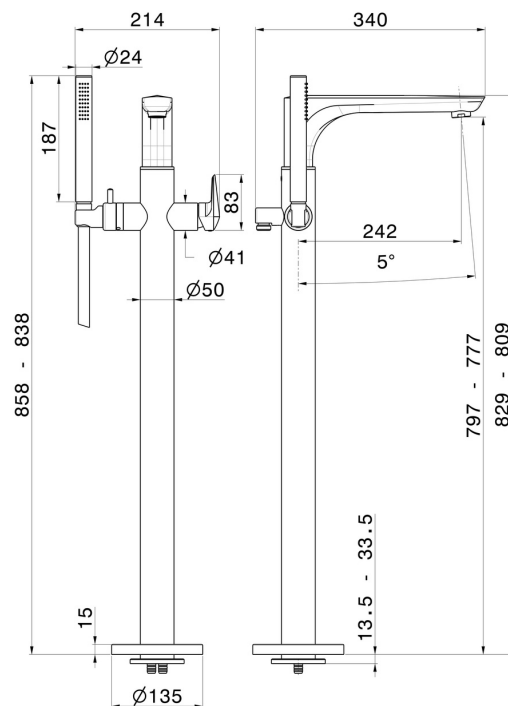

DELTA ZERO

72284E.59.067

Gruppo vasca a pavimento - finitura PVD Brushed Copper Bronze

Con miscelatore incorporato, deviatore e set doccia. Parte esterna.

PVD Brushed Copper Bronze

CARATTERISTICHE

| | |
|-------------------------------|--------------------------------|
| Materiale | Ottone |
| Tecnologia | Save Water |
| Installazione | Da appoggio |
| Tipologia deviatore | Con deviatore Meccanico |
| Miscelazione dell' acqua | Meccanica |
| Necessari per l'installazione | <u>27819.00.000</u> |

DISEGNO TECNICO

DELTA ZERO

72284E.59.067

Gruppo vasca a pavimento - finitura PVD Brushed Copper Bronze

FINITURE DISPONIBILI

59.067

PVD Brushed Copper Bronze

01.014

finitura Bianco opaco

01.093

finitura Nero opaco

21.018

finitura Cromo

58.061

finitura PVD Copper Bronze

58.063