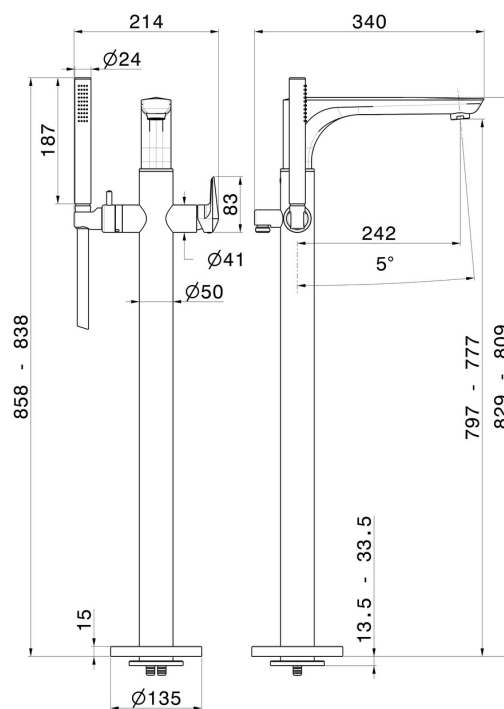

DELTA ZERO

72284E.59.097

Gruppo vasca a pavimento - finitura PVD Brushed Gold

Con miscelatore incorporato, deviatore e set doccia. Parte esterna.

PVD Brushed Gold

CARATTERISTICHE

Materiale	Ottone
Tecnologia	Save Water
Installazione	Da appoggio
Tipologia deviatore	Con deviatore Meccanico
Miscelazione dell' acqua	Meccanica
Necessari per l'installazione	<u>27819.00.000</u>

DISEGNO TECNICO

DELTA ZERO

72284E.59.097

Gruppo vasca a pavimento - finitura PVD Brushed Gold

FINITURE DISPONIBILI

59.097

PVD Brushed Gold

01.014

finitura Bianco opaco

01.093

finitura Nero opaco

21.018

finitura Cromo

58.061

finitura PVD Copper Bronze

58.063